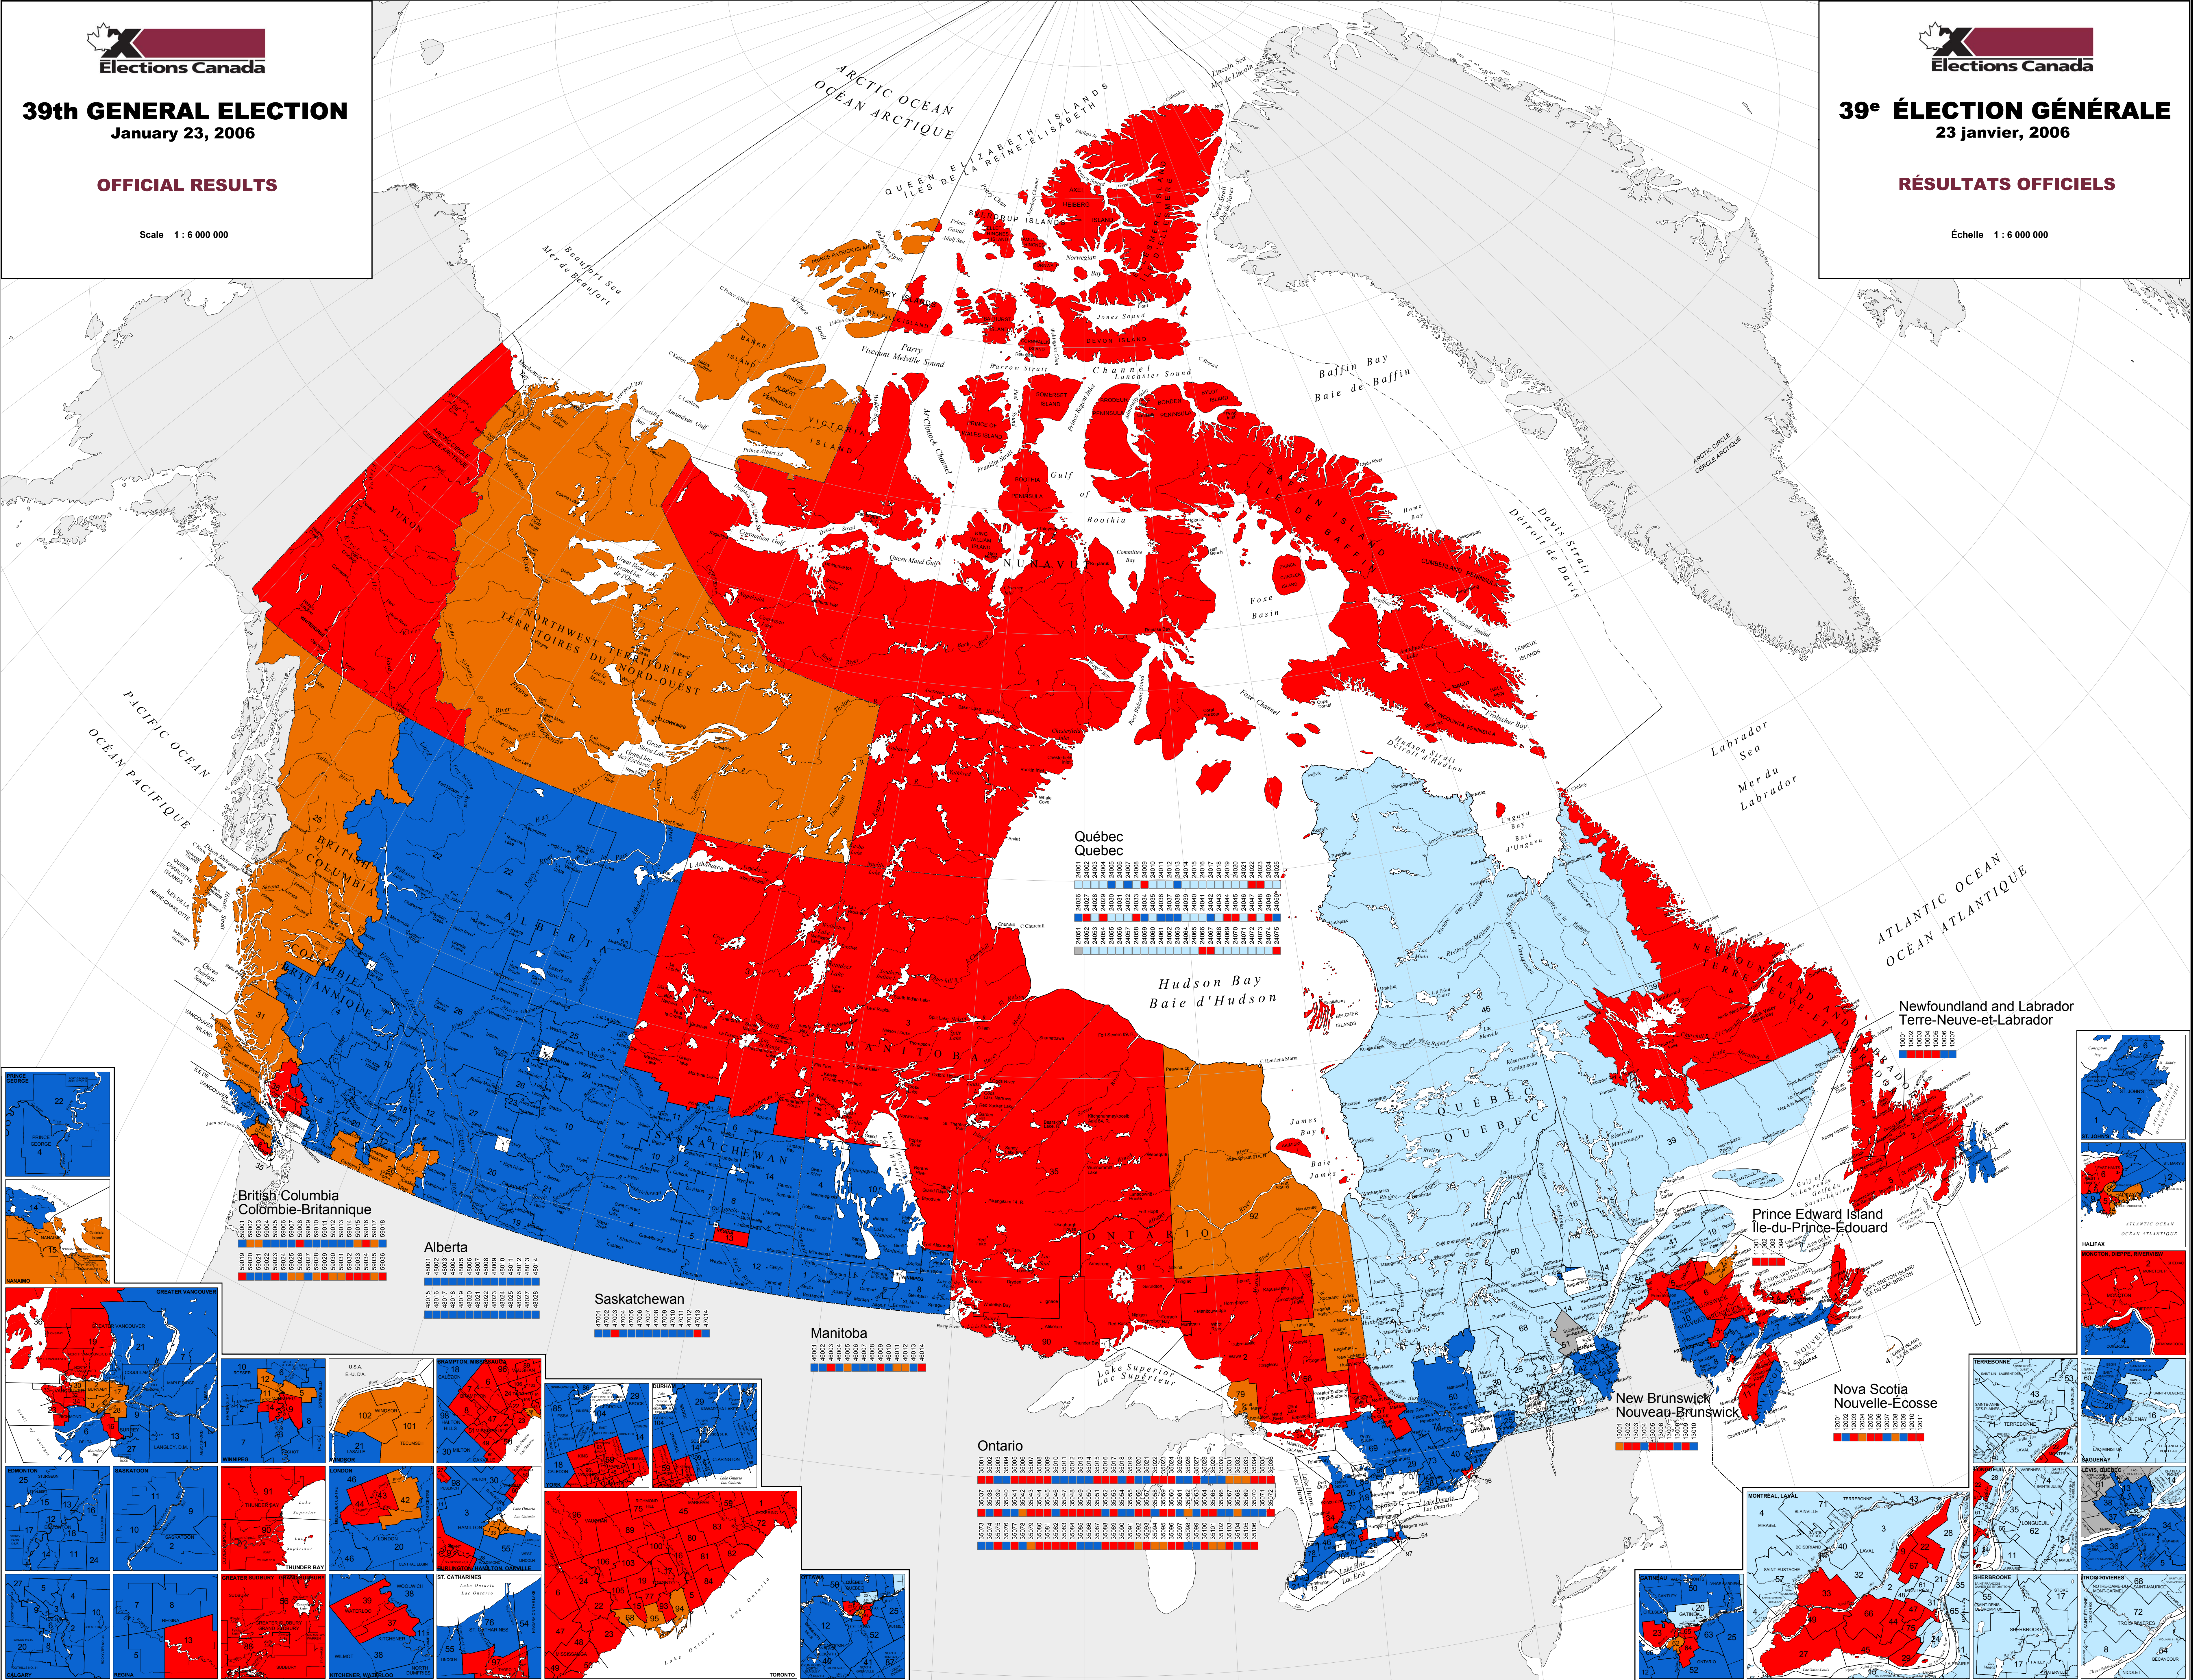

39e ÉLECTION GÉNÉRALE 23 janvier, 2006

RÉSULTATS OFFICIELS

Échelle 1 : 6 000 000

39th GENERAL ELECTION January 23, 2006

OFFICIAL RESULTS

Scale 1 : 6 000 000

CANDIDATES ELECTED / CANDIDATS ÉLUS

Table listing candidates elected by electoral district and party, including names and party affiliations for various provinces and territories.

POLITICAL PARTIES / PARTIS POLITIQUES